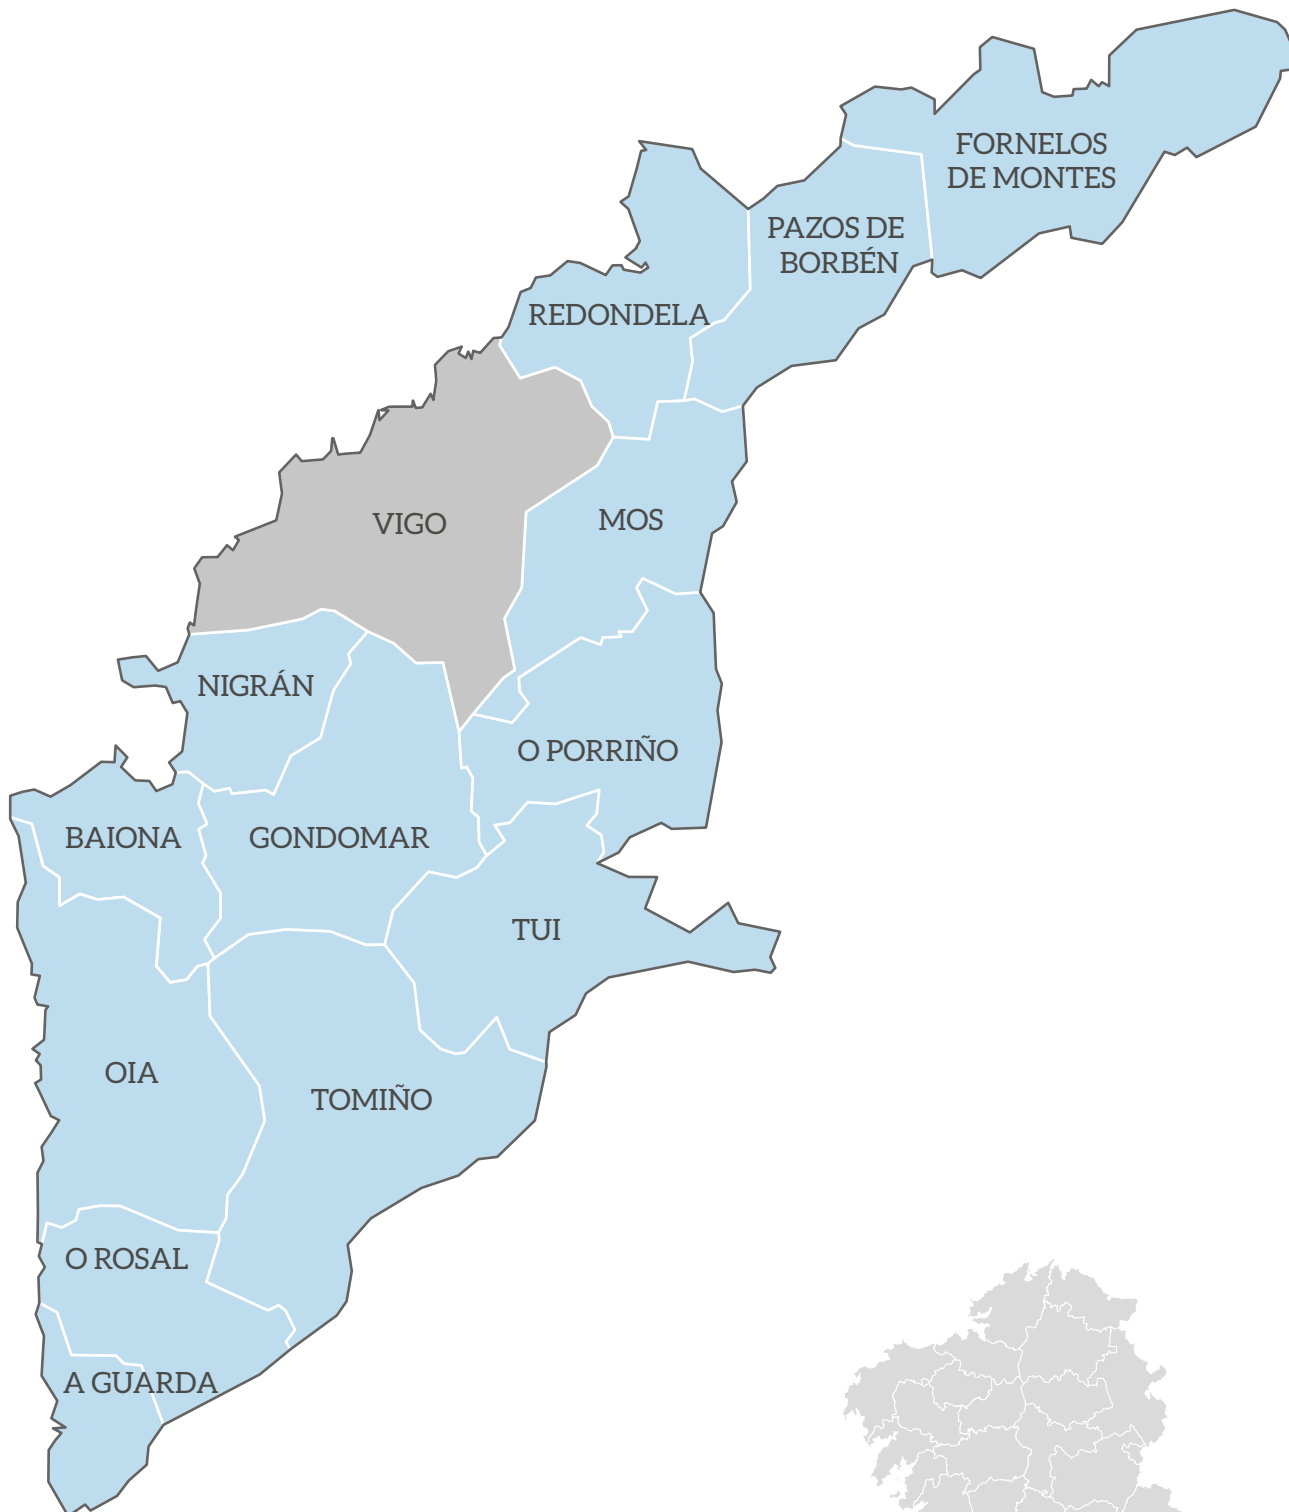

GDR-14

Grupo de Desenvolvemento Rural **Baixo Miño**

 986 443 030 - 687 827 223

 info@eurural.org